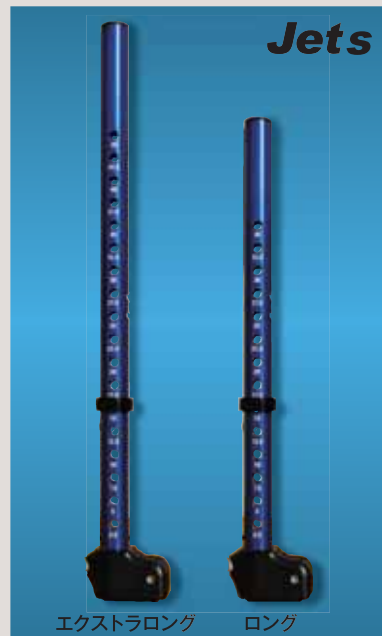

LIBERTY ACCESSORIES

www.libertywind.jp

RONSTAN

RONSTAN START WATCH

様々なレースシーンに対応するベストタイマー。
RSW ¥19,950

ARM BELT とセットで ¥1,000 引き

SEIKO 用 RONSTAN 用

ARM BELT

SEIKO 用 XL, L, M LABS ¥2,600
RONSTAN 用 XL, L, M LABR ¥2,600

Jets

Jets EURO PIN EXTENSIONS

ヘビーデューティ使用の
RDMユーロピンエクステンション
エクストラロング 0-45cm JRXL ¥8,500
ロング 0-35cm JRXUM ¥8,000

ドライバー
RIG HANDLE
リグハンドル ¥3,300

ECKLA サーフグッズ

イージーリグ
IRIG ¥1,800

パワートリム
PT ¥3,100

PVC BAG

ビニールクロス製
セーリング後車を砂や海水でよごさないために、
厚手のビニールクロスでボードやブームを保護する。
SEMI WATER PROOF

BOARD BAG	LPBD	BOOM BAG	LPBM	
Mサイズ	260/65	¥10,000	Mサイズ 200cm	¥10,000
MLサイズ	260/80	¥10,500	Lサイズ 240cm	¥11,000
Lサイズ	280/80	¥11,000		