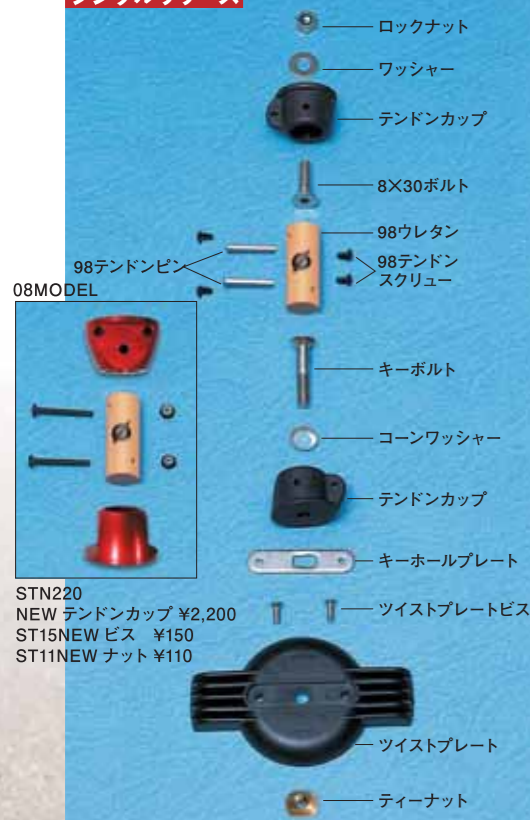

STW790	W リリースプレート無	¥7,900
STW520	W リリースプレート	¥5,200
STSU	ユーロピン シングルリリース	¥11,000
STWU	ユーロピン W リリース	¥12,000
STWU790	ユーロピン W リリースプレート無	¥7,900
STEP	ユーロピン	¥2,200
ST19	ユーロピン用 8×20 ボルト	¥190

ST250	エクステンションストッパーセット	¥2,500	STQ6	プラスクリート Q6	¥3,900	STD	ディスクプレート	¥1,500
ST95	ストッパーピン ヒモ付	¥950	ST50	EX パイプ用トップキャップ	¥500	ST180	スキニー用トップキャップセット	¥1,800
ST155	カラー	¥1,550						

シングルリリース

STN220 NEW テンドンカップ ¥2,200
ST15NEW ビス ¥150
ST11NEW ナット ¥110

W リリース

シングルリリースパーツリスト

ST21	ロックナット	¥210
ST5	ワッシャー	¥50
ST220	テンドンカップ	¥2,200
ST20	8×30 ボルト	¥200
ST98UR	98 ウレタン	¥2,000
ST23	98 テンドンピン	¥230
ST4	98 テンドンスクリュー	¥40
ST98	キーボルト	¥980
ST8	コーンワッシャー	¥80
ST185	キーホールプレート	¥1,850
ST7	ツイストプレートビス	¥70
ST182	ツイストプレート	¥1,820
ST50	ティーナット	¥500

Wリリースパーツリスト

ST290	ジョイントカップピン付	¥2,900
ST35	カップ用キャップ	¥350
STPP	カップ用ピン	¥900
STW130	W リリース用インサート	¥1,300
STW30	インサート用ボルト	¥300
STW7	トッププレート用ビス	¥70
STW145	トッププレート	¥1,450
STW180	キーホールスライダー	¥1,800
STW160	W プレート	¥1,600
STW70	プッシュボタン	¥700
STW31	スプリング	¥310
STW20	マウントビス	¥200
STW19	マウントビス用角座	¥190
STW270	他社用インサート	¥2,700