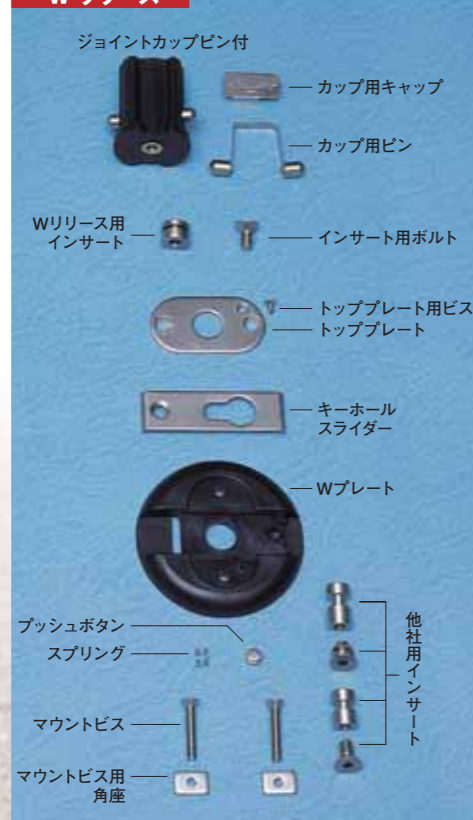

STW790	W リリースプレート無	¥7,900
STW520	W リリースプレート	¥5,200
STSU	ユーロピン シングルリリース	¥11,000
STWU	ユーロピン W リリース	¥12,000
STWU790	ユーロピン W リリースプレート無	¥7,900
STEP	ユーロピン	¥2,200
ST19	ユーロピン用 8×20 ボルト	¥190

ST250	エクステンションストッパーセット	¥2,500	STQ6	プラスクリート Q6	¥3,900	STD	ディスクプレート	¥1,500
ST95	ストッパーピン ヒモ付	¥950	ST50	EX パイプ用トップキャップ	¥500	ST180	スキニー用トップキャップセット	¥1,800
ST155	カラー	¥1,550						

シングルリリース

STN220 NEW テンドンカップ ¥2,200
ST15NEW ビス ¥150
ST11NEW ナット ¥110

W リリース

シングルリリースパーツリスト

ST21	ロックナット	¥210
ST5	ワッシャー	¥50
ST220	テンドンカップ	¥2,200
ST20	8×30 ボルト	¥200
ST98UR	98 ウレタン	¥2,000
ST23	98 テンドンピン	¥230
ST4	98 テンドンスクリュー	¥40
ST98	キーボルト	¥980
ST8	コーンワッシャー	¥80
ST185	キーホールプレート	¥1,850
ST7	ツイストプレートビス	¥70
ST182	ツイストプレート	¥1,820
ST50	ティーナット	¥500

Wリリースパーツリスト

ST290	ジョイントカップピン付	¥2,900
ST35	カップ用キャップ	¥350
STPP	カップ用ピン	¥900
STW130	W リリース用インサート	¥1,300
STW30	インサート用ボルト	¥300
STW7	トッププレート用ビス	¥70
STW145	トッププレート	¥1,450
STW180	キーホールスライダー	¥1,800
STW160	W プレート	¥1,600
STW70	プッシュボタン	¥700
STW31	スプリング	¥310
STW20	マウントビス	¥200
STW19	マウントビス用角座	¥190
STW270	他社用インサート	¥2,700